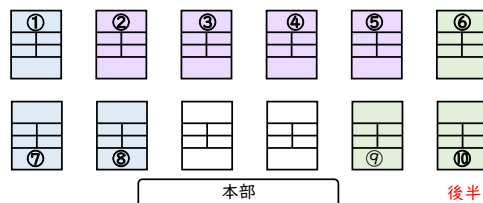

- 女子19+
- 女子35+
- 女子50+

↓ 35+ 50+ 交互に使います。

↓ 女子交流戦

開始時間	2コート	3コート	4コート	5コート	6コート	開始時間							
10:00	開会式					10:00							
10:10	練習①					10:10							
10:15	練習②					10:15							
10:20~	男子					10:20~							
	⑤ 1	山田静香 別府エリ子	河村美奈子 芥川満保子	⑤ 2	アスンシオン章代 三谷由香理	結城詩磨子 岡本 梓	⑨ 1	石走由香 佐々木綾音	神田一世 山田聖沙	⑨ 2	仲本玲奈 志賀花恵	大野弥子 仁平和花	
	⑤ 1	石崎由起子 川瀬とも子	大城智美 田中有紀	⑤ 2	伊藤衣理 澤 田智賀	橋口鈴子 吉田ひとみ	⑨ 3	石走由香 佐々木綾音	犬渕恵子 犬渕若葉	⑨ 4	神田一世 山田聖沙	仲本玲奈 志賀花恵	
	⑤ 3	山田静香 別府エリ子	アスンシオン章代 三谷由香理	⑤ 4	河村美奈子 芥川満保子	結城詩磨子 岡本 梓	⑨ 5	大野弥子 仁平和花	犬渕恵子 犬渕若葉	⑨ 6	石走由香 佐々木綾音	仲本玲奈 志賀花恵	
	⑤ 3	石崎由起子 川瀬とも子	伊藤衣理 澤田智賀	⑤ 4	大城智美 田中有紀	橋口鈴子 吉田ひとみ	⑨ 7	神田一世 山田聖沙	大野弥子 仁平和花	⑨ 8	犬渕恵子 犬渕若葉	仲本玲奈 志賀花恵	
	⑤ 5	山田静香 別府エリ子	結城詩磨子 岡本 梓	⑤ 6	河村美奈子 芥川満保子	アスンシオン章代 三谷由香理	⑨ 9	石走由香 佐々木綾音	大野弥子 仁平和花	⑨ 10	神田一世 山田聖沙	犬渕恵子 犬渕若葉	
		⑤ 5	石崎由起子 川瀬とも子	橋口鈴子 吉田ひとみ	⑤ 6	大城智美 田中有紀	伊藤衣理 澤田智賀						
12:15頃	女子表彰式					12:15頃							
	女子交流戦					男子							
14:30頃	男子表彰式					14:30頃							
	男女交流戦												
16:15~	撤収					16:15~							
17:00	完全撤収					17:00							