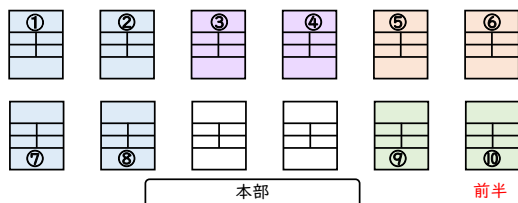

- 女子19+
- 女子35+
- 女子50+

↓ 35+ 50+ 交互に使います。

↓ 女子交流戦

開始時間	2コート	3コート	4コート	5コート	6コート	開始時間							
10:00	開会式					10:00							
10:10	練習①					10:10							
10:15	練習②					10:15							
10:20~	男子					10:20~							
	⑤ 1	山田静香 別府エリ子	河村美奈子 芥川満保子	⑤ 2	アスンシオン章代 三谷由香理	結城詩磨子 岡本 梓	⑨ 1	石走由香 佐々木綾音	神田一世 山田聖沙	⑨ 2	仲本玲奈 志賀花恵	大野弥子 仁平和花	
	⑤ 1	石崎由起子 川瀬とも子	大城智美 田中有紀	⑤ 2	伊藤衣理 澤 田智賀	橋口鈴子 吉田ひとみ	⑨ 3	石走由香 佐々木綾音	犬渕恵子 犬渕若葉	⑨ 4	神田一世 山田聖沙	仲本玲奈 志賀花恵	
	⑤ 3	山田静香 別府エリ子	アスンシオン章代 三谷由香理	⑤ 4	河村美奈子 芥川満保子	結城詩磨子 岡本 梓	⑨ 5	大野弥子 仁平和花	犬渕恵子 犬渕若葉	⑨ 6	石走由香 佐々木綾音	仲本玲奈 志賀花恵	
	⑤ 3	石崎由起子 川瀬とも子	伊藤衣理 澤田智賀	⑤ 4	大城智美 田中有紀	橋口鈴子 吉田ひとみ	⑨ 7	神田一世 山田聖沙	大野弥子 仁平和花	⑨ 8	犬渕恵子 犬渕若葉	仲本玲奈 志賀花恵	
	⑤ 5	山田静香 別府エリ子	結城詩磨子 岡本 梓	⑤ 6	河村美奈子 芥川満保子	アスンシオン章代 三谷由香理	⑨ 9	石走由香 佐々木綾音	大野弥子 仁平和花	⑨ 10	神田一世 山田聖沙	犬渕恵子 犬渕若葉	
		⑤ 5	石崎由起子 川瀬とも子	橋口鈴子 吉田ひとみ	⑤ 6	大城智美 田中有紀	伊藤衣理 澤田智賀						
12:15頃	女子表彰式					12:15頃							
	女子交流戦					男子							
14:30頃	男子表彰式					14:30頃							
	男女交流戦												
16:15~	撤収					16:15~							
17:00	完全撤収					17:00							